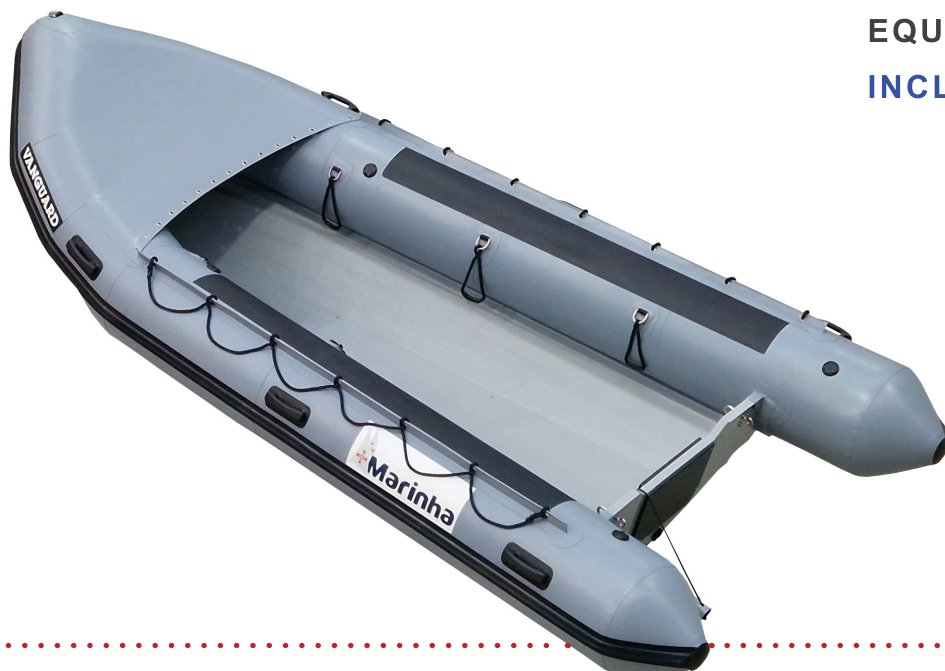

DR-450

PROMOTION | PROMOÇÃO

Embarcação NOVA de testes
NEW test boat

EQUIPAMENTOS INCLUÍDOS INCLUDED EQUIPMENT

- KIT REPARAÇÃO
REPAIR KIT
- REMOS TELESCÓPICOS
TELESCOPIC PADDLES
- BOMBA MANUAL
HAND PUMP

+IVA

€ 4.800,00

DADOS TÉCNICOS | TECHNICAL DATA

Modelo Model	DR-450
Comprimento Total Length Overall	445 cm
Comprimento Interior Length Inner	340 cm
Diâmetro Flutuador Tube Diameter	48 cm
Nº de Pessoas Nº of People	8
Tipo Motor Engine Type	L
Peso Weight	210 Kg

DESCRIÇÃO | DESCRIPTION

Casco: Novo | Hull: New
Cor da Casco: Cinza | Colour Hull: Grey
Flutuador Neopreno: Novo | Neoprene Tube: New
Cor do Flutuador: Cinza | Colour Tube: Grey
Documentação: Nova | Documentation: New
Garantia 2 anos | Warranty: 2 Years